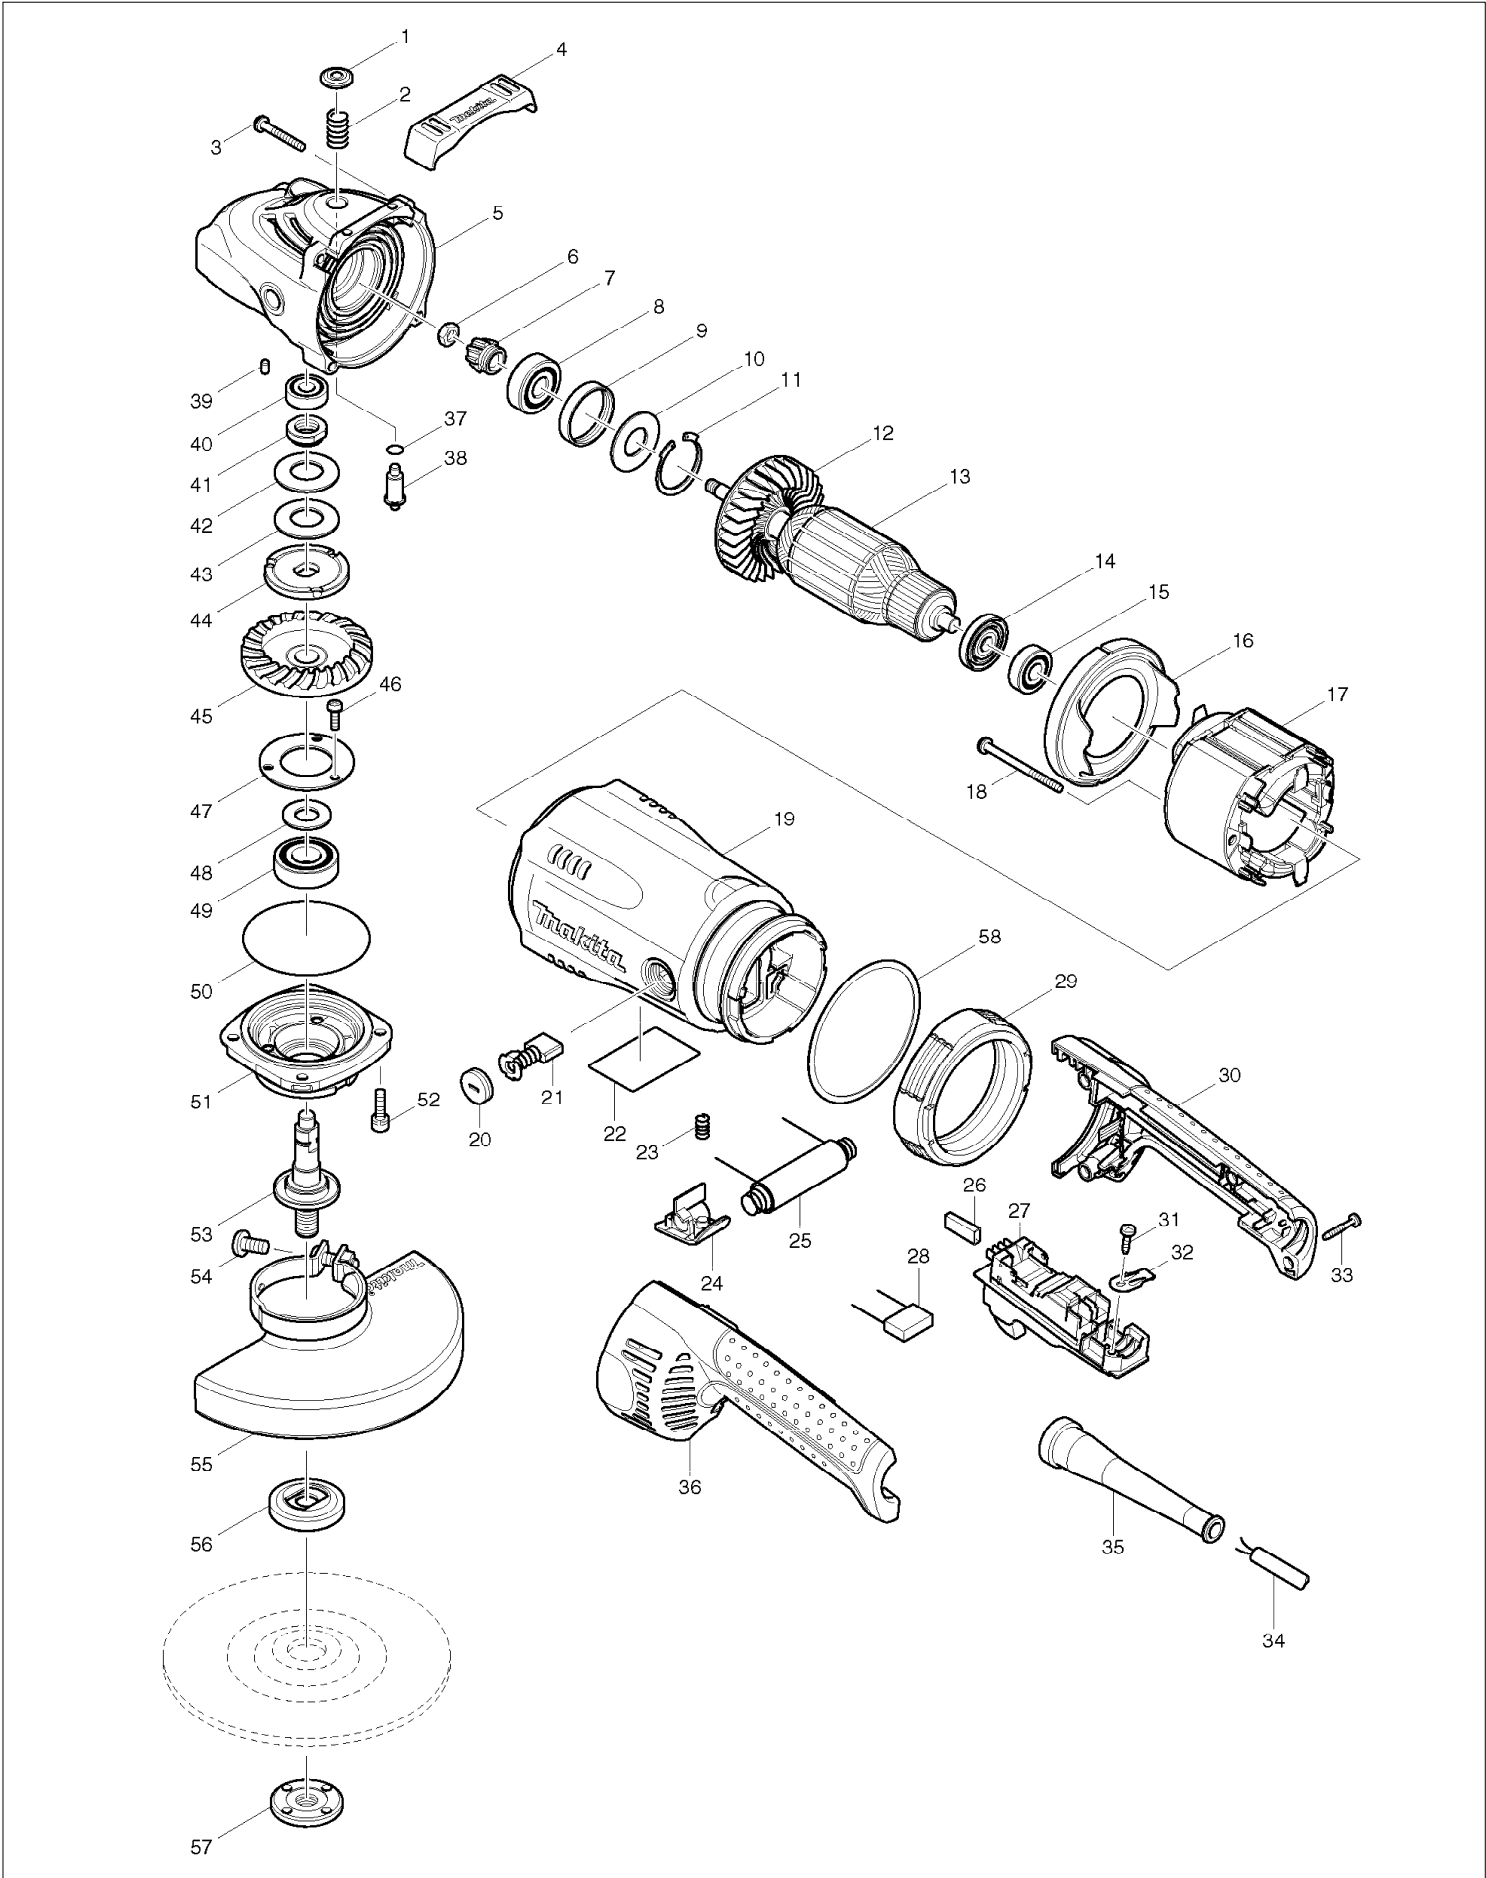

SERVICE DRAWING

MODEL NO. GA7030S

SPARE PARTS LIST

MODEL NO. GA7030S

ITEM	PART NO.	DESCRIPTION	QTY	NOTE
001	419133-4	PIN CAP	1	
002	233292-8	COMPRESSION SPRING 12	1	
003	266012-5	TAPPING SCREW 5X35	4	
004	419144-9	BUMPER	1	
005	154685-5	GEAR HOUSING COMPLETE	1	
006	252194-9	HEX. NUT M8	1	
007	227488-1	SPIRAL BEVEL GEAR 16	1	
008	211132-0	BALL BEARING 6301DDW	1	
009	262085-6	RUBBER RING 38	1	
010	267299-2	FLAT WASHER 20	1	
011	962211-4	RETAINING RING R-42	1	
012	240081-4	FAN 80	1	
013	517828-4	ARMATURE ASS'Y 220V INC. 12,14,15	1	
014	681630-2	INSULATION WASHER	1	
015	211087-9	BALL BEARING 6200DDW	1	
016	419135-0	BAFFLE PLATE	1	
017	526193-0	FIELD ASS'Y 220-240V	1	
018	266029-8	TAPPING SCREW 5X65	2	
019	154786-9	MOTOR HOUSING COMPLETE	1	
020	643700-5	BRUSH HOLDER CAP 7-18	2	
021	191957-7	A.C. CARBON BRUSH CB-204	1	
022	862124-8	GA7030S NAME PLATE	1	
023	233375-4	COMPRESSION SPRING 7	1	
024	419260-7	LOCK BUTTON	1	
025	646788-4	RESISTOR	1	
026	686036-9	RECEPTACLE SLEEVE	2	
027	651178-8	SWITCH 1362.0112	1	
028	645088-9	NOISE SUPPRESSOR	1	
029	421936-4	VIBRATION PROOF RUBBER	1	
030	188123-5	HANDLE SET INC. 36	1	
031	266192-7	TAPPING SCREW 4X14	1	
032	687169-3	STRAIN RELIEF	1	
033	265999-8	TAPPING SCREW 4X25	4	
034	665630-0	POWER SUPPLY CORD 1.5-2-2.5	1	
035	682560-0	CORD GUARD 10	1	
036	188123-5	HANDLE SET INC. 30	1	
037	213062-1	O RING 9	1	
038	256491-5	SHOULDER PIN 5	1	
039	263002-9	RUBBER PIN 4	1	
040	211061-7	BALL BEARING 6000LLB	1	
041	252429-8	NUT M15-23	1	
042	232163-6	CUP SPRING 20	1	
043	232163-6	CUP SPRING 20	1	
044	267798-4	LOCK WASHER	1	
045	227493-8	SPIRAL BEVEL GEAR 53D	1	
046	265120-9	PAN HEAD SCREW M5X16	3	
047	285724-1	BEARING RETAINER 50	1	
048	267167-9	FLAT WASHER 15	1	
049	211278-2	BALL BEARING 6203DDW	1	
050	213760-7	O RING 78	1	
051	317988-0	BEARING BOX	1	
052	265541-5	HEX. SOCKET HEAD BOLT M6X22	4	
053	154777-0	SPINDLE COMPLETE	1	
054	265158-4	+PAN HEAD SCREW M8X25	1	
055	154674-0	WHEEL COVER 180 COMPLETE INC. 54	1	
056	122444-5	INNER FLANGE 47 ASS'Y	1	
057	224543-0	LOCK NUT 14-45	1	