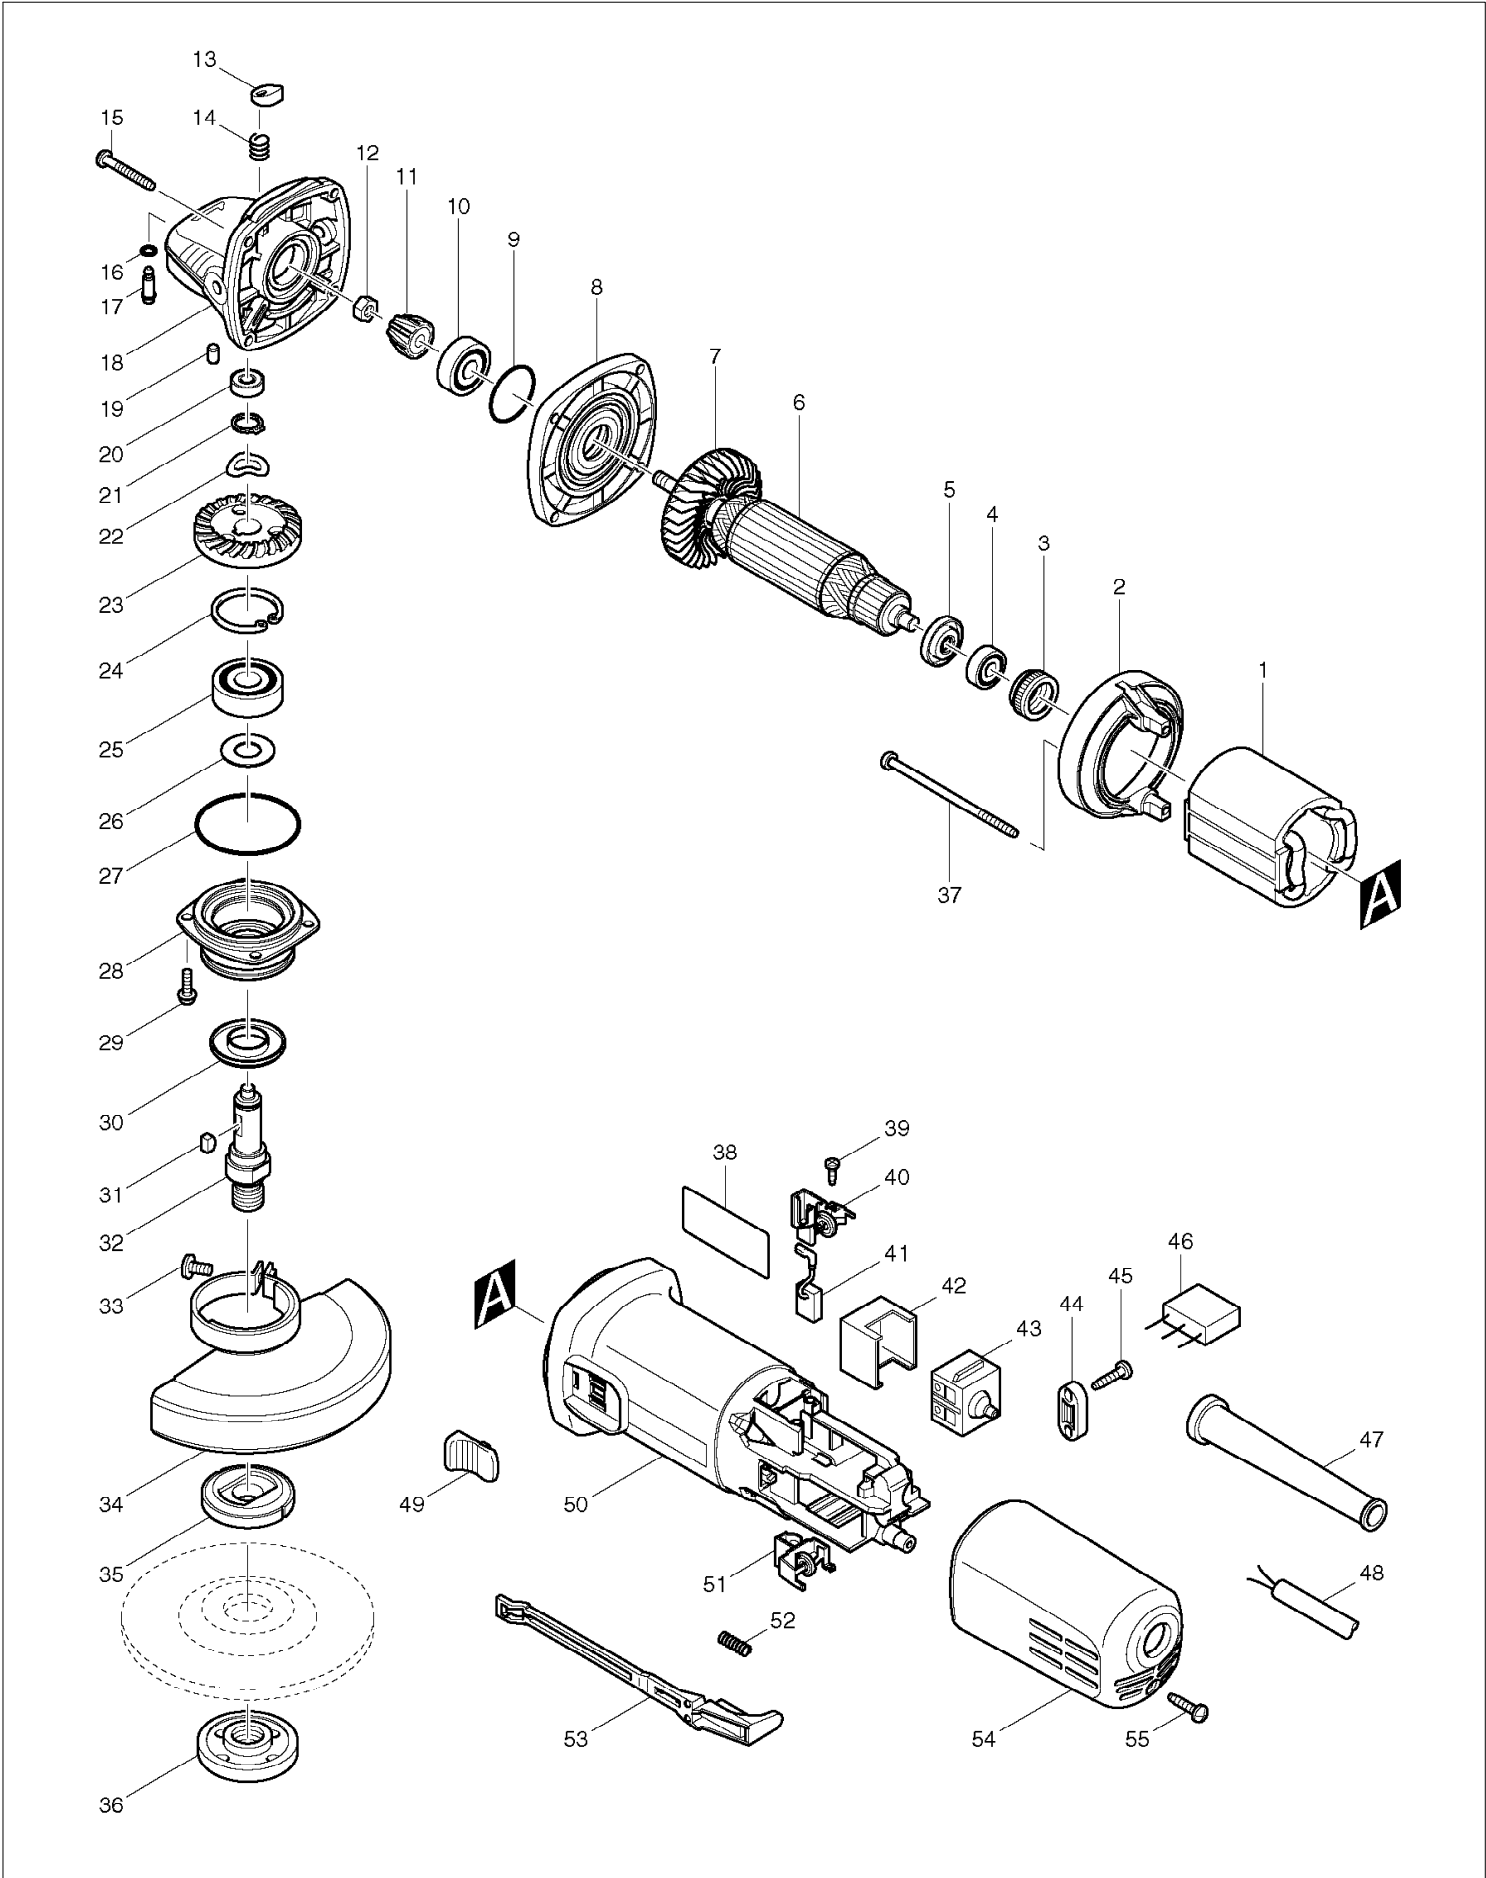

SERVICE DRAWING

MODEL NO. 9557HN

SPARE PARTS LIST

MODEL NO. 9557HN

ITEM	PART NO.	DESCRIPTION	QTY	NOTE
001	621708-9	FIELD 220-240V	1	
002	418770-1	BAFFLE PLATE	1	
003	421868-5	LABYRINTH RUBBER RING 19	1	
004	210034-7	BALL BEARING 607LLB	1	
005	681636-0	INSULATION WASHER	1	
006	515613-9	ARMATURE ASS'Y 220-240V INC. 4,5,7	1	
007	240076-7	FAN 56	1	
008	317821-6	GEAR HOUSING COVER	1	
009	213445-5	O-RING 26	1	
010	210042-8	BALL BEARING 629LLB	1	
011	227541-3	SPIRAL BEVEL GEAR 10	1	
012	252186-8	HEX. NUT M6	1	
013	417771-6	PIN CAP	1	
014	233376-2	COMPRESSION SPRING 8	1	
015	266361-0	TAPPING SCREW 4X30	4	
016	213960-9	O RING 5	1	
017	256486-8	SHOULDER PIN 4	1	
018	317814-3	GEAR HOUSING	1	
019	263002-9	RUBBER PIN 4	1	
020	210033-9	BALL BEARING 696ZZ	1	
021	961052-5	RETAINING RING S-12	1	
022	267794-2	WAVE WASHER 12	1	
023	227542-1	SPIRAL BEVEL GEAR 37	1	
024	962151-6	RETAINING RING R-32	1	
025	211129-9	BALL BEARING 6201DDW	1	
026	267238-2	FLAT WASHER 12	1	
027	213622-9	O RING 45	1	
028	317819-3	BEARING BOX	1	
029	265099-4	PAN HEAD SCREW M4X14	4	
030	345464-4	LABYRINTH RING	1	
031	254011-9	WOODRUFF KEY 4	1	
032	324489-1	SPINDLE	1	
033	265103-9	PAN HEAD SCREW M5X14	1	
034	125267-0	WHEEL COVER ASS'Y INC. 33	1	
035	224415-9	INNER FLANGE 42	1	
036	224554-5	LOCK NUT 14-45	1	
037	266345-8	TAPPING SCREW 4X80	2	
038	865807-9	9557HN NAME PLATE	1	
039	266007-8	TAPPING SCREW BIND PT 3X10	4	
040	643760-7	BRUSH HOLDER	1	
041	194074-2	CARBON BRUSH CB-325	1	
042	418729-8	SPACER	1	
043	650560-8	SWITCH DPX-2110-R	1	
044	687124-5	STRAIN RELIEF	1	
045	266326-2	TAPPING SCREW 4X18	2	
046	645233-6	NOISE SUPPRESOR	1	
047	682559-5	CORD GUARD 8	1	
048	665394-6	POWER SUPPLY CORD 1.0-2-2.5	1	
049	419566-3	SWITCH KNOB	1	
050	418725-6	MOTOR HOUSING	1	
051	643760-7	BRUSH HOLDER	1	
052	233121-5	COMPRESSION SPRING 4	1	
053	418728-0	SWITCH LEVER B	1	
054	418726-4	REAR COVER	1	
055	266326-2	TAPPING SCREW 4X18	1	
056	819329-1	CLEAR LABEL	1	
A01	153489-2	GRIP 36 COMPLETE	1	
A02	782423-1	LOCK NUT WRENCH 35	1	