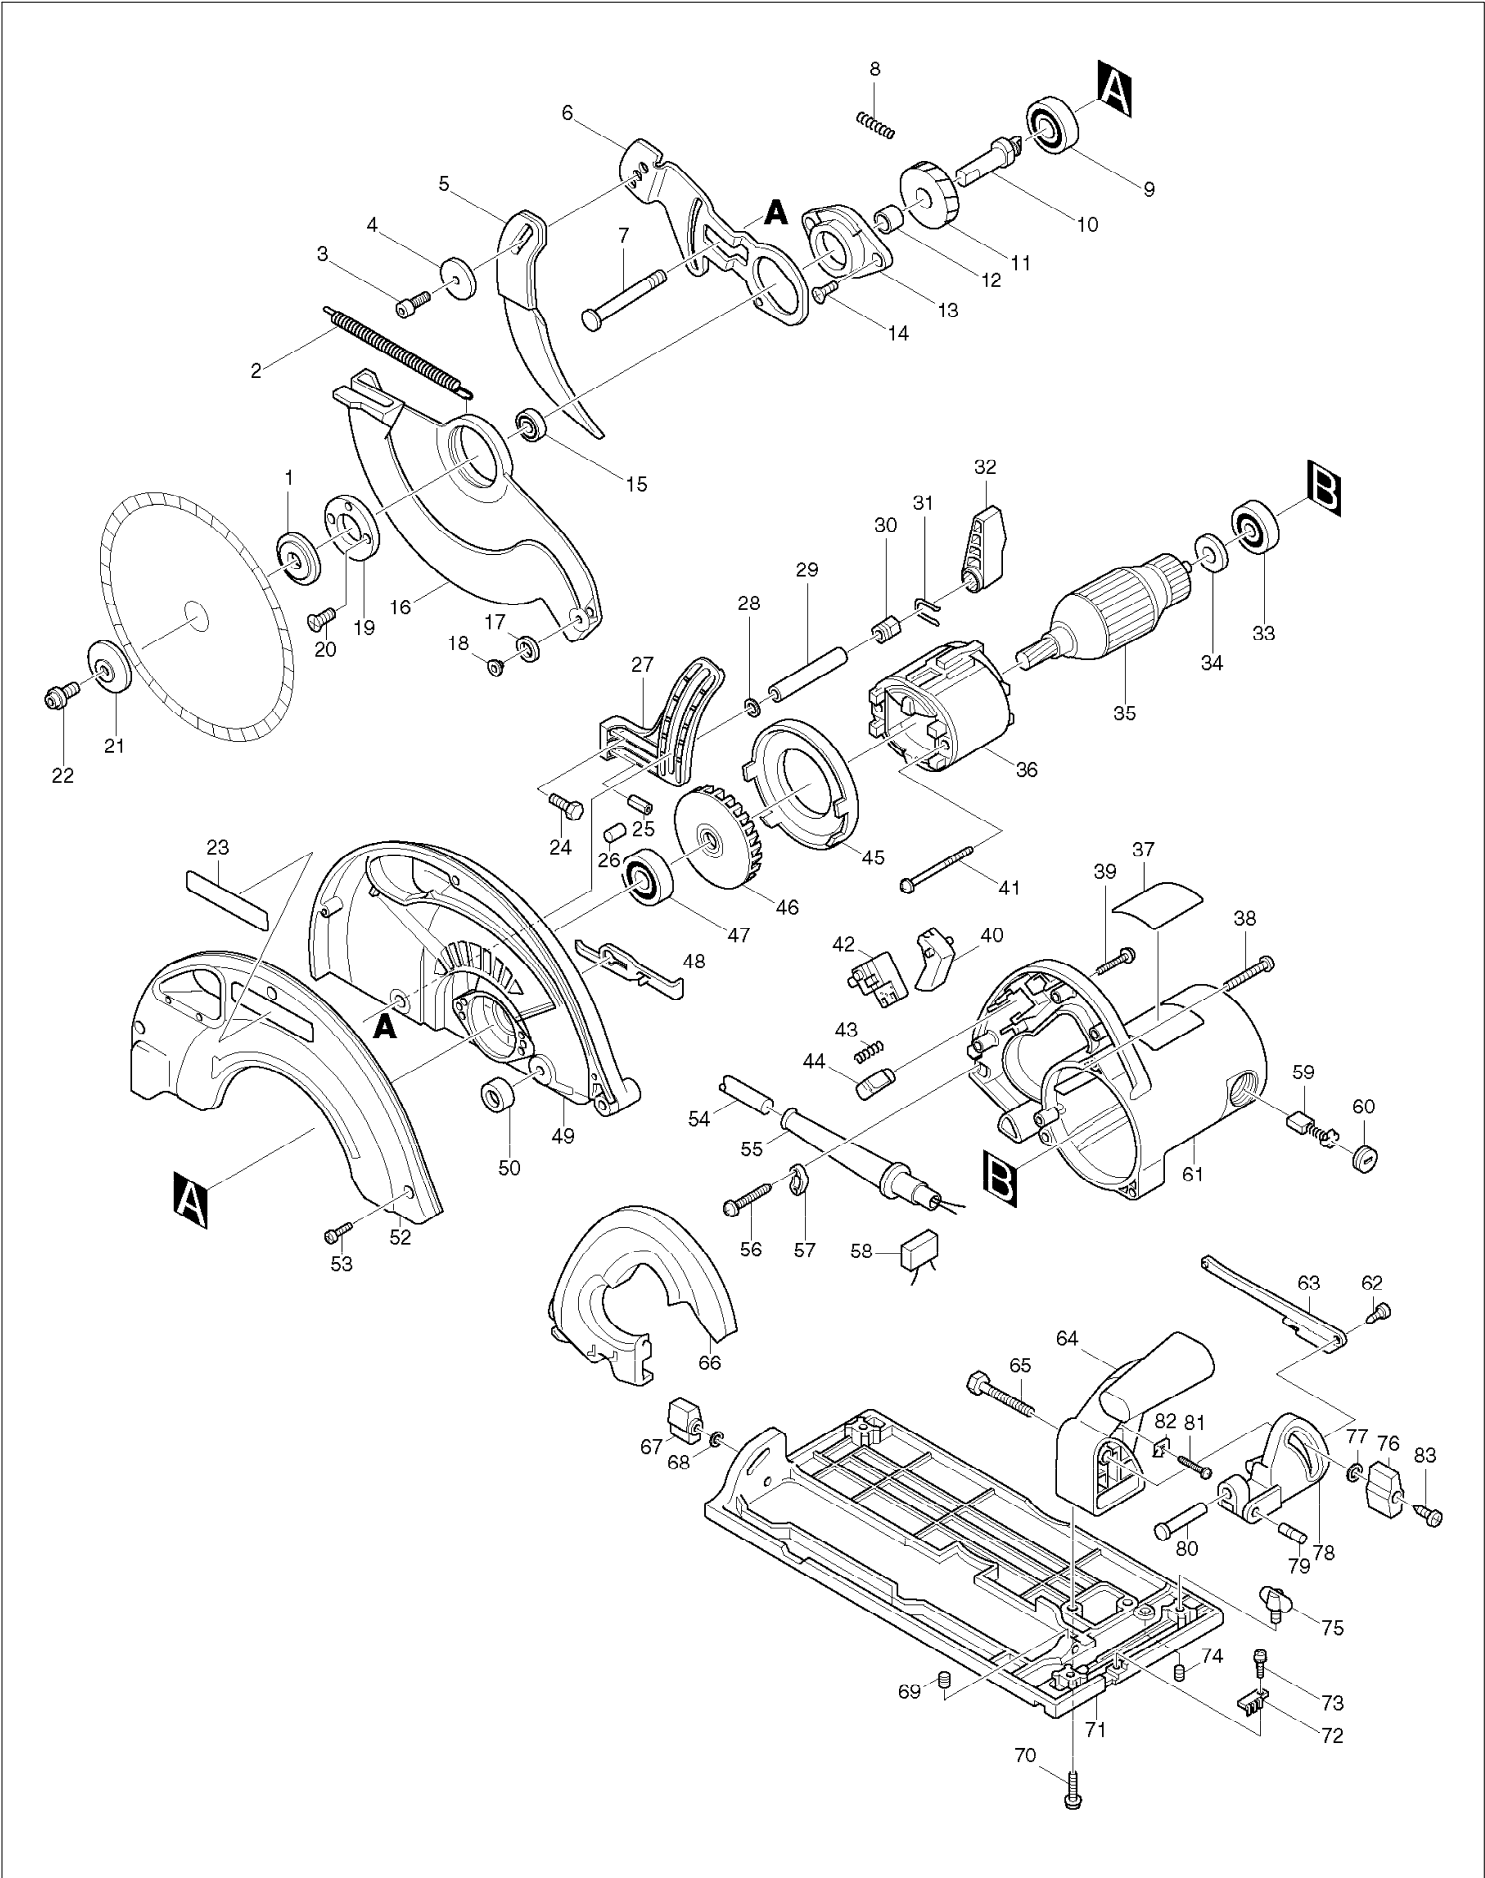

# SERVICE DRAWING

MODEL NO. 5903R

# SPARE PARTS LIST

MODEL NO. 5903R

ITEM	PART NO.	DESCRIPTION	QTY	NOTE
060	643700-5	BRUSH HOLDER CAP 7-18	2	
061	159960-4	MOTOR HOUSING COMPLETE	1	
062	265028-7	+ PAN HEAD SCREW M4X11	1	
063	344107-5	LINK	1	
064	415432-2	ANGULAR PLATE GUIDE	1	
065	921477-5	HEX. BOLT M8X55	1	
066	415431-4	HANDLE COVER	1	
067	252624-0	WING NUT M6	1	
068	941151-9	FLAT WASHER 6	1	
069	265993-0	H.S.SET SCREW(CUP POINT)M4X5	1	
070	266021-4	TAPPING SCREW 5X20	2	
071	316556-6	BASE	1	
072	415433-0	TOP GUIDE	1	
073	911109-2	PAN HEAD SCREW M4X8	1	
074	266039-5	H.S.SET SCREW(FLAT POINT) M6X6	1	
075	265726-3	SCREW M6X15	1	
076	252626-6	WING NUT	1	
077	941201-0	FLAT WASHER 8	1	
078	316558-2	ANGULAR PLATE	1	
079	256231-1	PIN 6	1	
080	256692-5	PIN 8	1	
081	265995-6	TAPPING SCREW 4X18	1	
082	816128-2	POINTER	1	
083	266026-4	TAPPING SCREW BIND CT 4X12	2	
084	213459-4	O RING 32	1	
085	213560-5	O RING 44	1	
A01	165084-6	GUIDE RULE	1	
A02	783204-6	HEX. WRENCH 6	1	
A03	A-89866	TCT SAW BLADE 235X30X20T	1	AEPD-008/97
E01	415426-7	JOINT	1	
E11	631235-8	SOFT START CIRCUIT	1	
E12	654510-5	INSULATED CONNECTOR 5.5-SD	1	