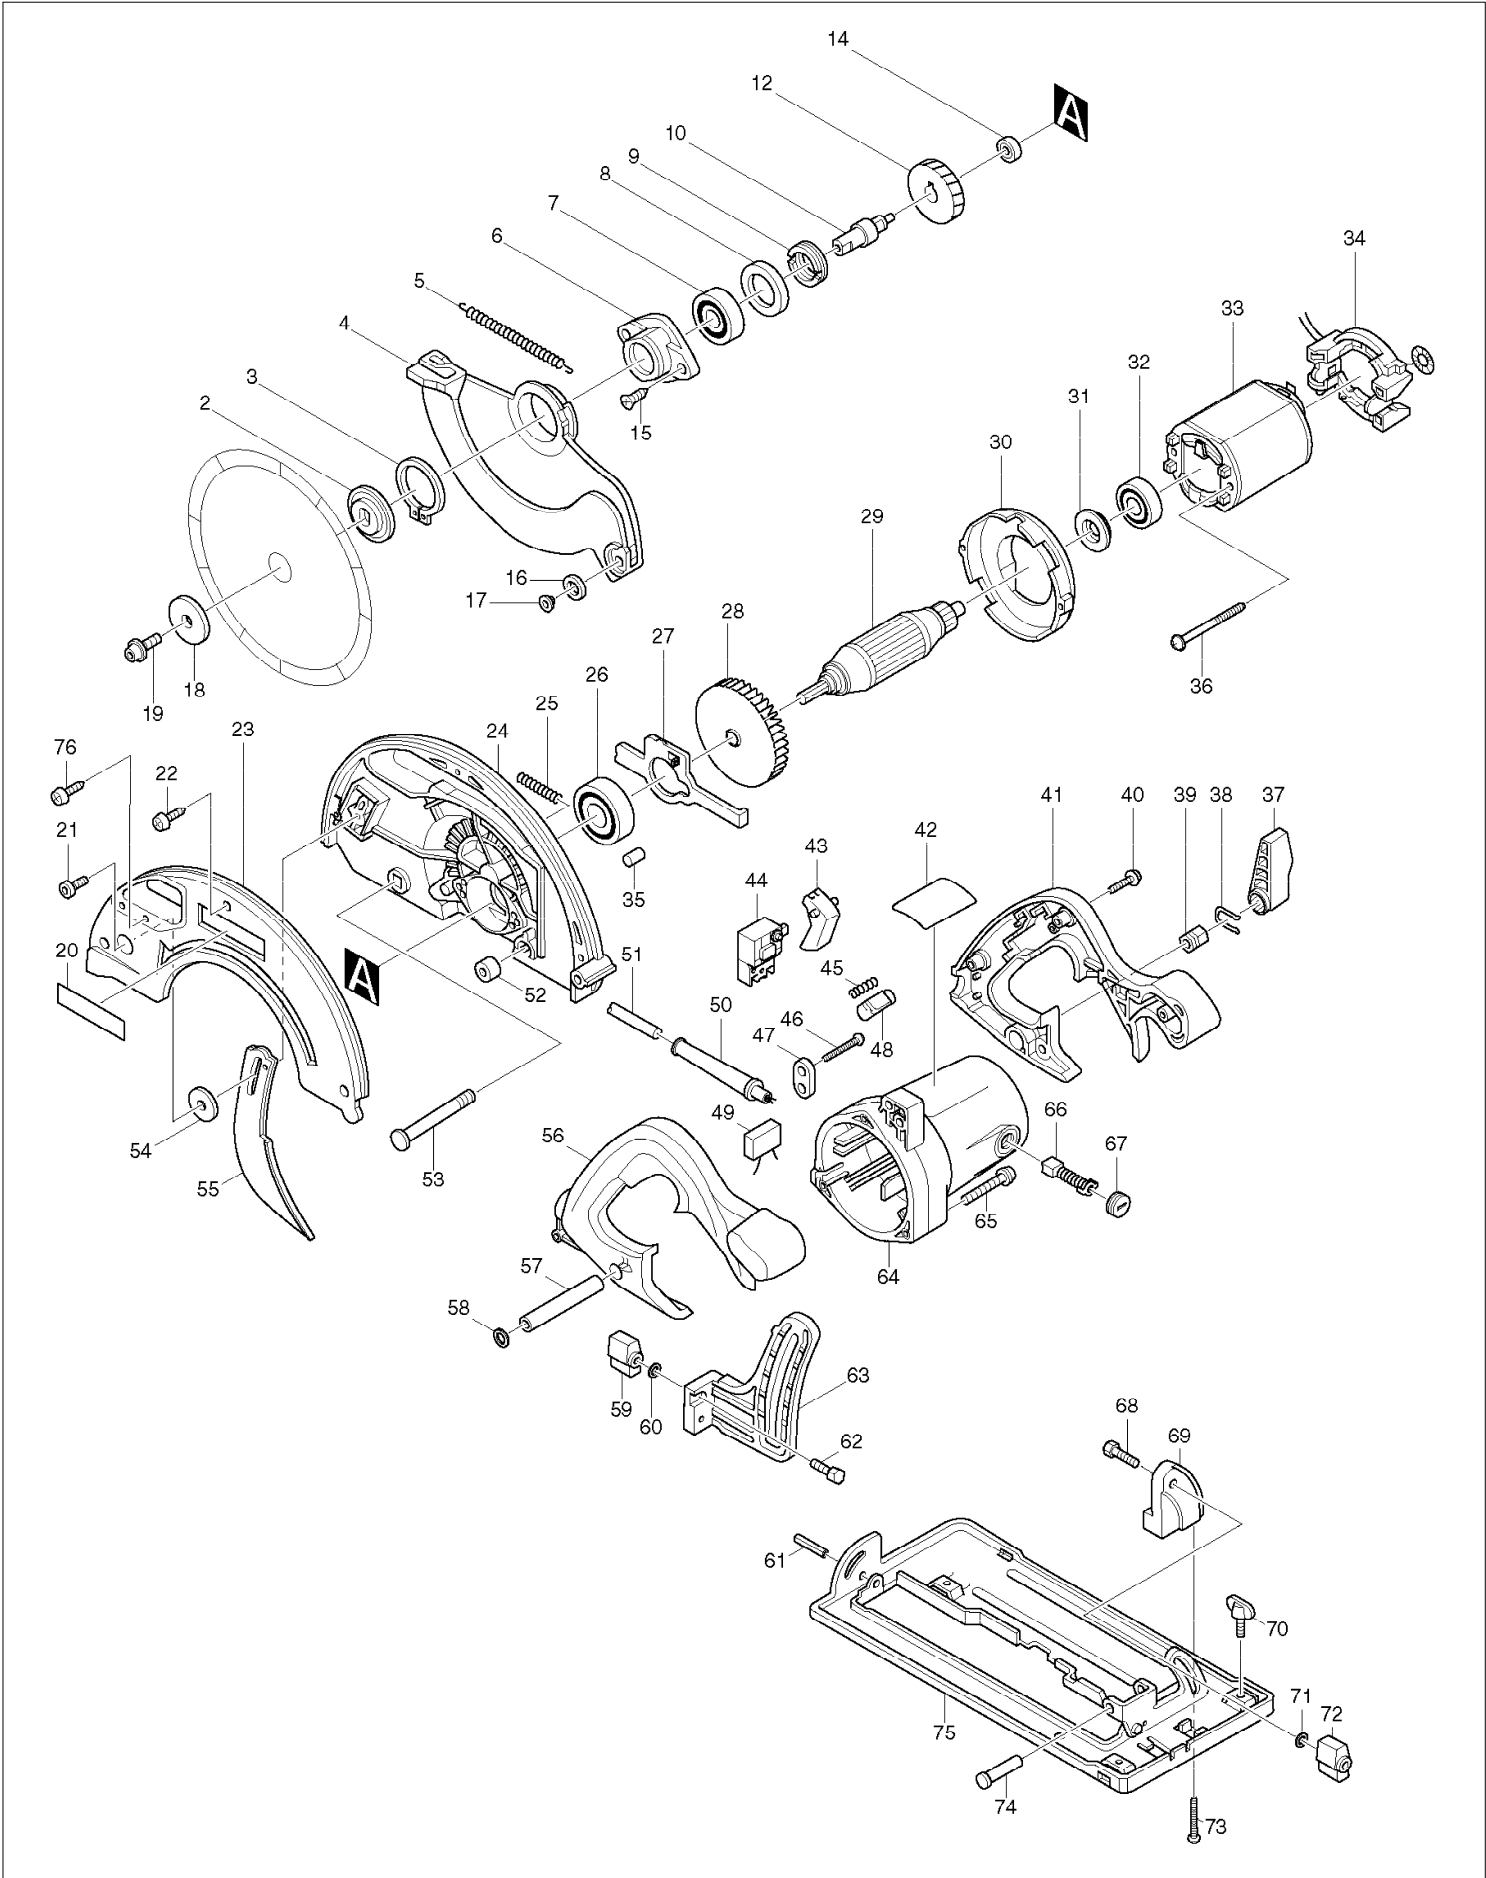

# SPARE PARTS LIST

MODEL NO. 5603R

ITEM	PART NO.	DESCRIPTION	QTY	NOTE
002	224340-4	INNER FLANGE 40	1	
003	961156-3	RETAINING RING S-40	1	
004	316598-0	SAFETY COVER	1	
005	231844-9	TENSION SPRING 4	1	
006	317469-4	BEARING BOX	1	
007	211236-8	BALL BEARING 6002DDW	1	
008	267126-3	FLAT WASHER 22	1	
009	285831-0	BEARING RETAINER 19-34	1	
010	322922-7	SPINDLE	1	
011	254011-9	WOODRUFF KEY 4	1	
012	226474-9	HELICAL GEAR 41	1	
013	267118-2	FLAT WASHER 6	1	
014	211034-0	BALL BEARING 608	1	
015	265034-2	+ COUNTERSUNK HEAD SCREW M5X16	2	
016	415438-0	ROLLER 20	2	
017	415437-2	ROLLER PIN 6	2	
018	224338-1	OUTER FLANGE 40	1	
019	266139-1	HEX. SOCKET HEAD BOLT M6X16	1	
020	819064-1	MAKITA MARK	1	
021	922312-0	HEX. SOCKET HEAD BOLT M6X12	1	
022	266042-6	TAPPING SCREW BIND CT 4X20	3	
023	316687-1	BLADE CASE COVER	1	
024	152547-1	BLADE CASE COMPLETE INC. 35	1	
025	233092-6	COMPRESSION SPRING 5	1	
026	211129-9	BALL BEARING 6201DDW	1	
027	344114-8	SHAFT LOCK	1	
028	241876-8	FAN 76	1	
029	516223-5	ARMATURE ASS'Y 220V INC. 26,28,31,32	1	
030	415503-5	BAFFLE PLATE	1	
031	681625-5	INSULATION WASHER	1	
032	210005-4	BALL BEARING 608DDW	1	
033	634233-1	FIELD 220V	1	
034	632503-2	SUPPORT COMPLETE	1	
035	263005-3	RUBBER PIN 6	1	
036	266044-2	TAPPING SCREW 5X60	2	
037	272230-5	LEVER 54	1	
038	231955-0	RING SPRING 12	1	
039	252134-7	HEX. NUT M8	1	
040	266041-8	TAPPING SCREW 5X25	5	
041	182675-8	HANDLE SET INC. 56	1	
042	858231-3	NAME PLATE 5603R	1	
043	415439-8	SWITCH LEVER	1	
044	651922-3	SWITCH TG71B	1	
045	231230-4	COMPRESSION SPRING 4	1	
046	265995-6	TAPPING SCREW 4X18	2	
047	687052-4	STRAIN RELIEF	1	
048	415440-3	LOCK-OFF BUTTON	1	
049	645142-9	NOISE SUPPRESSOR	1	220/240V
050	682540-6	CORD GUARD 9.3-90	1	
051	665865-3	POWER SUPPLY CORD 1.0-2-2.5	1	
052	262511-5	RUBBER SLEEVE 6	1	
053	266019-1	CAP SQUARE NECK BOLT M8X98	1	
054	253783-3	FLAT WASHER 6	1	
055	165093-5	RIVING KNIFE	1	
056	182675-8	HANDLE SET INC. 41	1	
057	331432-3	PIPE 9	1	
058	941201-0	FLAT WASHER 8	1	